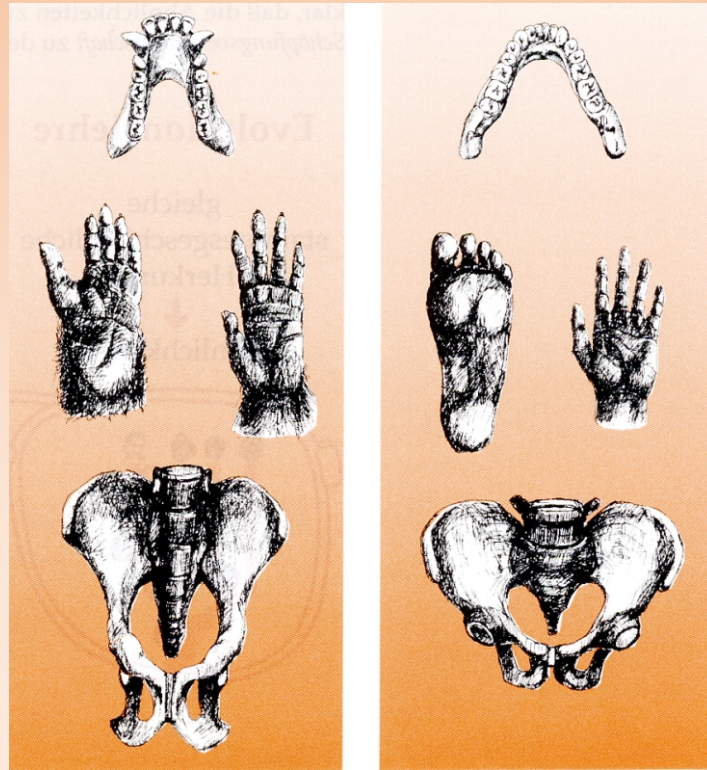

Wie lassen sich die Ähnlichkeiten von Affe und Mensch deuten?

Evolutionstheorie Schöpfungstheorie

gleiche stammesgeschichtliche Herkunft Handschrift des gleichen Schöpfers

↓ ↓
Ähnlichkeiten Ähnlichkeiten

Wer die Evolution für richtig hält, der glaubt, das Leben auf der Erde sei zufällig entstanden und habe sich vom Einzeller bis zum Menschen entwickelt.

Wer an Gott glaubt, der sieht, dass jede Pflanze, jedes Tier ein einmaliges Kunstwerk ist. Kunstwerke brauchen einen Künstler: Gott

Porsche und VW-Käfer sind ähnlich konstruiert: beide sind windschnittig, haben den Motor hinten und den Kofferraum vorne. Sie sind ähnlich, weil sie den gleichen Konstrukteur haben: Ferdinand Porsche.