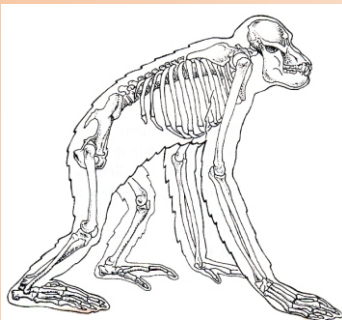

Wie lassen sich die Ähnlichkeiten von Affe und Mensch deuten?

Evolutionstheorie Schöpfungstheorie

gleiche stammesgeschichtliche Herkunft Handschrift des gleichen Schöpfers

↓ ↓
Ähnlichkeiten Ähnlichkeiten

Wer die Evolution für richtig hält, der glaubt, das Leben auf der Erde sei zufällig entstanden und habe sich vom Einzeller bis zum Menschen entwickelt.

Wer an Gott glaubt, der sieht, dass jede Pflanze, jedes Tier ein einmaliges Kunstwerk ist. Kunstwerke brauchen einen Künstler: Gott

Porsche und VW-Käfer sind ähnlich konstruiert: beide sind windschnittig, haben den Motor hinten und den Kofferraum vorne. Sie sind ähnlich, weil sie den gleichen Konstrukteur haben: Ferdinand Porsche.